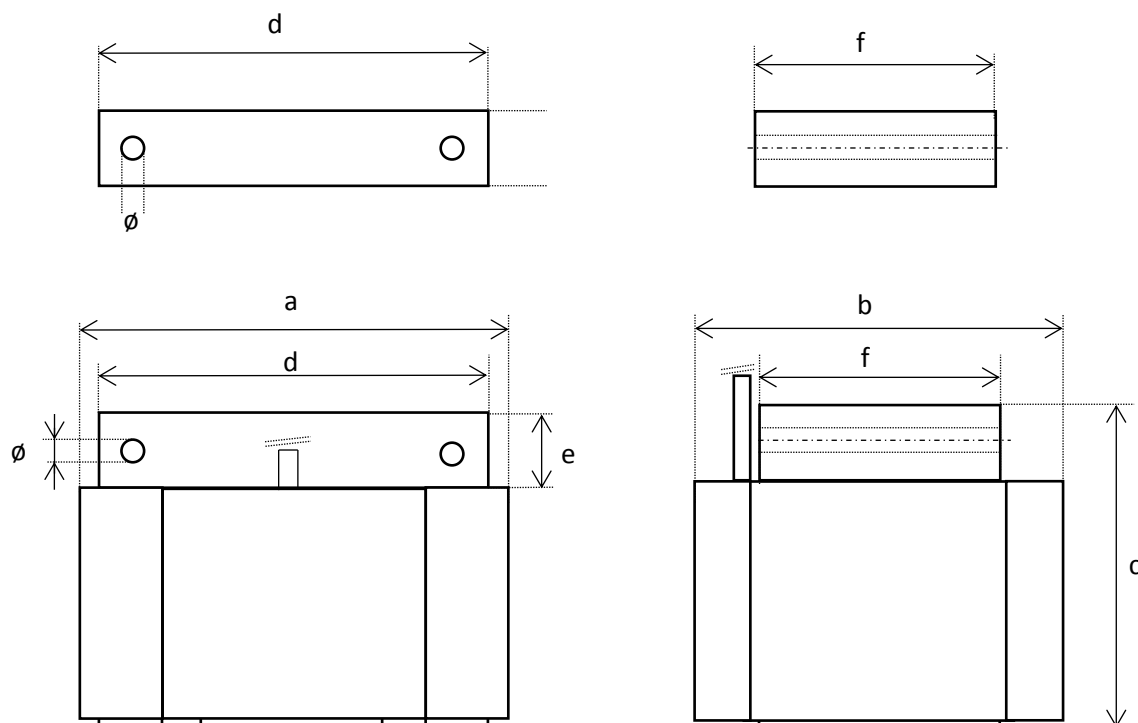

ELECTROIMANES

ESPECIFICACIONES TÉCNICAS ELECTROIMÁN "EI" TECHNICAL SPECIFICATIONS ELECTROMAGNET "EI"

Nominal Voltage (V)	Current (A)	Power (VA)	A	B	C	D	E	F	ø
230	0,06	15	48	43	32	48	8	16	3
230	0,19	44	54	47	32	54	8	20	4
230	0,38	88	71	67	45	66	10	30	4
230	1,30	300	88	86	56	84	12	43	4
230	1,74	400	102	102	65	96	14	60	5
230	1,74	400	108	95	72	108	16	36	5
230	4,34	1000	133	105	84	126	19	50	6
230	6,52	1500	132	136	84	126	19	70	6

*Dimensiones en mm

*Dimensions in mm